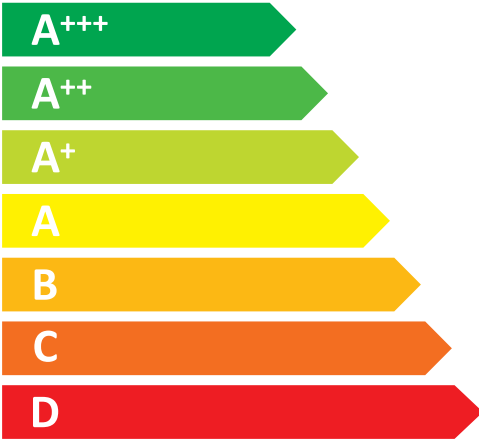

ENERG
енергия · ενεργεια

Bosch

WTH8627GPL

ENERGIA · ЕНЕРГИЯ · ΕΝΕΡΓΕΙΑ
ENERGIJA · ENERGY · ENERGIE
ENERGI

235
kWh/annum

205
min/cycle*

8,0
kg

65
dB